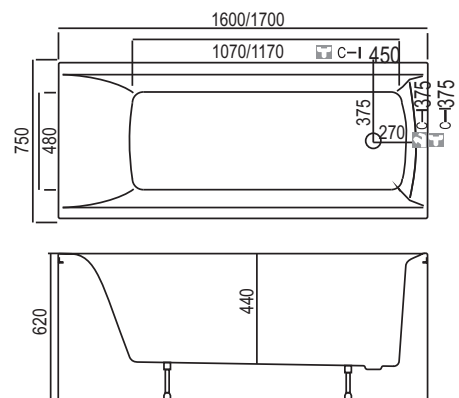

Vonia Inga

| 1,60 x 0,75 | 1,70 x 0,75 |

Vonia	Dydis [mm]	Tūris [L]	Svoris [kg]	Kaina [EUR]	Panelė [mm]	Kaina [EUR]
Inga	1600x750x620	190	20,5	310	priekinė 1600	130
Inga	1700x750x620	210	22,5	350	priekinė 1700	135
					Galinė	70

Vonios kojos į kainą įskaičiuotos
Vonios su paneliu aukštis 620 mm
Galima sumontuoti papildomą vonios rėmą. Rėmo kaina - 120€