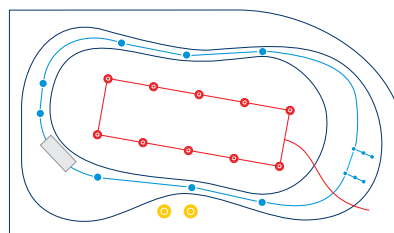

Vandens masažo sistema

vonioje esantis vanduo įsiurbiamas į vandens masažo sistemą ir vandens siurblio sukulto aukšto slėgio pagalba išpurškiamas pro vandens purkštukus atgal į vonią. Skirtingose vietose išdėstyti purkštukai užtikrina optimalų atskirų kūno vietų masažą. Vandens masažo stiprumo reguliatoriaus pagalba galėsite nesunkiai reguliuoti masažo stiprumą pagal savo poreikius.

Vandens-Oro masažo sistema

Oro kompresoriaus pagalba oras siurbiamas iš patalpos ir sukėlus spaudimą pučiamas per dugne esančius oro purkštukus. Oro burbulai priglundą prie kūno ir kildami aukštyn švelniai masažuoja odą bei prisotina ją deguonimi.

NANO

Tai patys mažiausi ir ploniausi austrų kompanijos KOLLER purkštukai. Itin ploni purkštukai leis jausitis išties komfortiškai. Įpatingai kruopščiai montuojamų purkštukų didelis kiekis užtikrina, kad bus masažuojama didelė plokštuma, o ne keli atskiri taškai.

NANO-FUTURE

Tai padidinto pralaidumo oro purkštukai. Komplekte su galingu (1,05kW) oro kompresoriumi gaunamas maksimalus oro burbulų srautas, praturtintas ozonu. Oro purkštukų, reguliatoriaus dėka (mygtukais "+""-") galėsite reguliuoti oro masažo stiprumą pagal savo poreikius.

MASAŽINĖS ĮRANGOS SHCEMA

- Vandens masažo sistema
- Oro masažo sistema
- Valdymas

SKIRTUMAI TARP PNEUMATINIO IR ELEKTRONINIO VALDYMO

1) Apsauga nuo tuščios eigos;
2) Pulsacijos režimas;
3) Automatinis išjungimas po 20 min;
4) Automatinis sistemos pradžiūvinimas (jei yra oro masažas)

KOLLER ECO DEZINFEKČINIS SKYSTIS

Didelės koncentracijos KOLLER dezinfekcinis skystis. Vonios ir vandens masažo sistemoms dezinfekuoti ir valyti. (1000ml)

- Skystis tinkamas pilti į dezinfekcijos sistemą arba tiesiogiai į vonią.
- Skystis negadina chromuotų vonios ir masažinės sistemos detalių.
- Atitinka ES reikalavimus, yra gamtai draugiškas ir savyje neturi alkoholio.

Kaina: 35 Eur