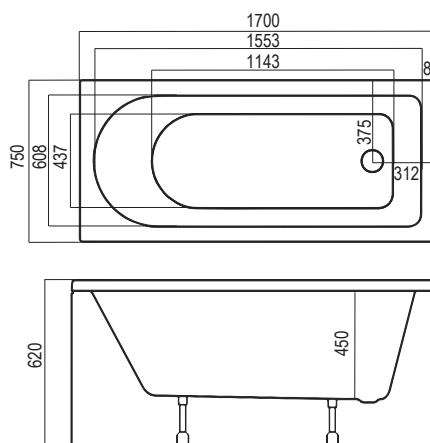

Vonia Goda | 1,70 x 0,75 |

Vonia	Dydis [mm]	Tūris [L]	Svoris [kg]	Kaina [EUR]	Panelė [mm]	Kaina [EUR]
Goda	1700x750x620	200	20,5	365	priekinė 1700	140
					Galinė	70

Vonios kojos į kainą įskaičiuotos
Vonios su paneliu aukštis 620 mm
Galima sumontuoti papildomą vonios rėmą. Rėmo kaina - 120€