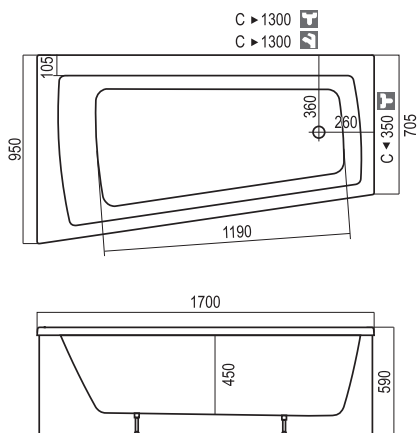

# Vonia Neringa

| 1,50 x 0,94 | 1,60 x 0,94 |  
| 1,70 x 0,94 |

10 metų vonios garantija

Hidromasazinė

| Vonia   | Dydis [mm]   | Tūris [L] | Svoris [kg] | Kaina [EUR] | Panelė [mm]   | Kaina [EUR] |
|---------|--------------|-----------|-------------|-------------|---------------|-------------|
| Neringa | 1500x940x600 | 200       | 23          | 375         | priekinė 1500 | 140         |
| Neringa | 1600x940x600 | 220       | 25          | 400         | priekinė 1600 | 145         |
| Neringa | 1700x940x600 | 240       | 26,5        | 420         | priekinė 1700 | 150         |

# Vonia Kristina

| 1,70 x 0,95 |

10 metų vonios garantija

Hidromasazinė

| Vonia    | Dydis [mm]   | Tūris [L] | Svoris [kg] | Kaina [EUR] | Panelė [mm]   | Kaina [EUR] |
|----------|--------------|-----------|-------------|-------------|---------------|-------------|
| Kristina | 1700x950x600 | -         | 27          | 420         | priekinė 1700 | 160         |

# Vonia Kristina II | 1,70x0,95 |

| Vonia       | Dydis [mm]   | Tūris [L] | Svoris [kg] | Kaina [EUR] |
|-------------|--------------|-----------|-------------|-------------|
| Kristina II | 1700x950x590 | -         | 38          | 1200        |