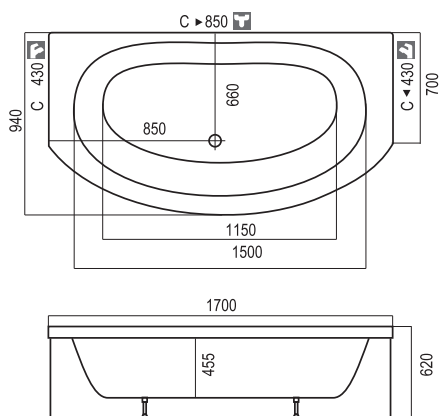

## Vonia Laura | 1,80 x 0,80 |

| Vonia | Dydis [mm]   | Tūris [L] | Svoris [kg] | Kaina [EUR] | Panelė [mm]   | Kaina [EUR] |
|-------|--------------|-----------|-------------|-------------|---------------|-------------|
| Laura | 1800x800x620 | 250       | 22          | 420         | priekinė 1800 | 145         |
|       |              |           |             |             | Galinė        | 80          |

# Vonia Audra

| 1,70 x 0,80 | 1,80 x 0,80 |

| Vonia | Dydis [mm]   | Tūris [L] | Svoris [kg] | Kaina [EUR] | Panelė [mm]   | Kaina [EUR] |
|-------|--------------|-----------|-------------|-------------|---------------|-------------|
| Audra | 1700x800x680 | 230       | 23          | 365         | priekinė 1700 | 145         |
| Audra | 1800x800x680 | 250       | 24          | 395         | priekinė 1800 | 150         |
|       |              |           |             |             | Galinė        | 75          |

# Vonia Ieva

| 1,70x0,94/0,70 |

| Vonia | Dydis [mm]       | Tūris [L] | Svoris [kg] | Kaina [EUR] | Panelė [mm]   | Kaina [EUR] |
|-------|------------------|-----------|-------------|-------------|---------------|-------------|
| Ieva  | 1700x940/700x620 | 245       | 26          | 440         | priekinė 1700 | 140         |
|       |                  |           |             |             | Galinė        | 75          |