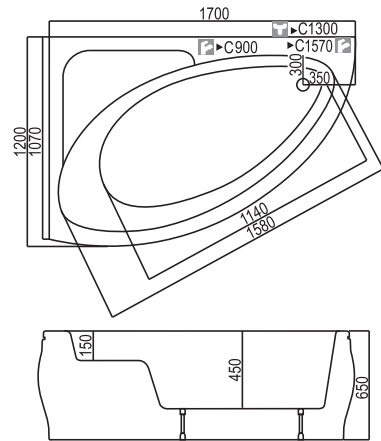

Vonia Milda

| 1,70 x 1,20 |

10 metų vonios garantija

Vonia	Dydis [mm]	Tūris [L]	Svoris [kg]	Kaina [EUR]	Panelė [mm]	Kaina [EUR]
Milda	1700x1200x650	280	28	475	priekinė 1700	165

Vonios kojos į kainą įskaičiuotos

Vonios su paneliu aukštis 650 mm

Galima sumontuoti papildomą vonios rėmą. Rėmo kaina - 120€