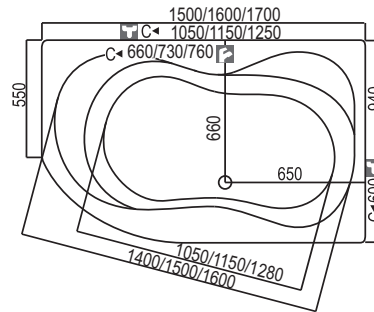

# Vonia Ieva

| 1,70x0,94/0,70 |

| Vonia | Dydis [mm]       | Tūris [L] | Svoris [kg] | Kaina [EUR] | Panelė [mm]   | Kaina [EUR] |
|-------|------------------|-----------|-------------|-------------|---------------|-------------|
| Ieva  | 1700x940/700x620 | 245       | 26          | 440         | priekinė 1700 | 140         |
|       |                  |           |             |             | Galinė        | 75          |

# Vonia Neringa

| 1,50 x 0,94 | 1,60 x 0,94 |  
| 1,70 x 0,94 |

10 metų vonios garantija

Hidromasazinė

| Vonia   | Dydis [mm]   | Tūris [L] | Svoris [kg] | Kaina [EUR] | Panelė [mm]   | Kaina [EUR] |
|---------|--------------|-----------|-------------|-------------|---------------|-------------|
| Neringa | 1500x940x600 | 200       | 23          | 375         | priekinė 1500 | 140         |
| Neringa | 1600x940x600 | 220       | 25          | 400         | priekinė 1600 | 145         |
| Neringa | 1700x940x600 | 240       | 26,5        | 420         | priekinė 1700 | 150         |