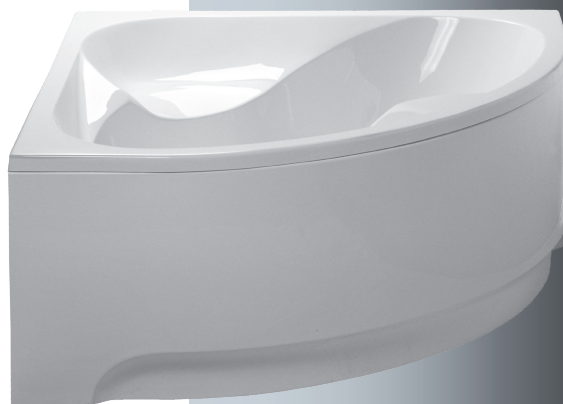

Vonia Vaiva

| 1,40 x 1,40 |

10 metų vonios garantija

Hidromasazinė

Vonia	Dydis [mm]	Tūris [L]	Svoris [kg]	Kaina [EUR]	Panelė [mm]	Kaina [EUR]
Vaiva	1400x1400x640	275	28	450	priekinė 1400	155

Vonios kojos į kainą įskaičiuotos

Vonios su paneliu aukštis 640 mm

Galima sumontuoti papildomą vonios rėmą. Rėmo kaina - 120€

Vonia Gabija

| 1,50 x 1,50 |

10 metų vonios garantija

Hidromasazinė

Vonia	Dydis [mm]	Tūris [L]	Svoris [kg]	Kaina [EUR]	Panelė [mm]	Kaina [EUR]
Gabija	1500x1500x640	300	32	500	priekinė 1500	165

Vonios kojos į kainą įskaičiuotos

Vonios su paneliu aukštis 640 mm

Galima sumontuoti papildomą vonios rėmą. Rėmo kaina - 120€