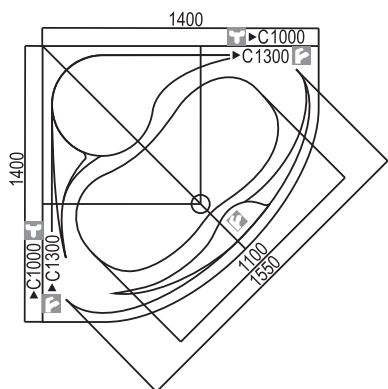

# Vonia Nida

| 1,70 x 1,20 |

10 metų vonios garantija

| Vonia | Dydis [mm]    | Tūris [L] | Svoris [kg] | Kaina [EUR] | Panelė [mm]   | Kaina [EUR] |
|-------|---------------|-----------|-------------|-------------|---------------|-------------|
| Nida  | 1700x1200x680 | 280       | 26          | 500         | priekinė 1700 | 175         |

Vonios kojos į kainą įskaičiuotos

Vonios su paneliu aukštis 680 mm

Rekomenduojama komplektuoti kartu su 800mm ilgio vonios sifonu

Galima sumontuoti papildomą vonios rėmą. Rėmo kaina - 120€

# Vonia Vaiva

| 1,40 x 1,40 |

10 metų vonios garantija

Hidromasazinė

| Vonia | Dydis [mm]    | Tūris [L] | Svoris [kg] | Kaina [EUR] | Panelė [mm]   | Kaina [EUR] |
|-------|---------------|-----------|-------------|-------------|---------------|-------------|
| Vaiva | 1400x1400x640 | 275       | 28          | 450         | priekinė 1400 | 155         |