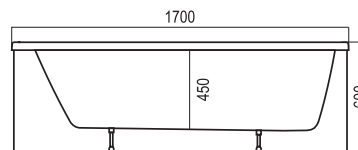

Vonia Kristina

| 1,70 x 0,95 |

10 metų vonios garantija

Hidromasazinė

Vonia	Dydis [mm]	Tūris [L]	Svoris [kg]	Kaina [EUR]	Panelė [mm]	Kaina [EUR]
Kristina	1700x950x600	-	27	420	priekinė 1700	160

Vonios kojos į kainą įskaičiuotos
Vonios su paneliu aukštis 600 mm

Galima sumontuoti papildomą vonios rėmą. Rėmo kaina - 120€