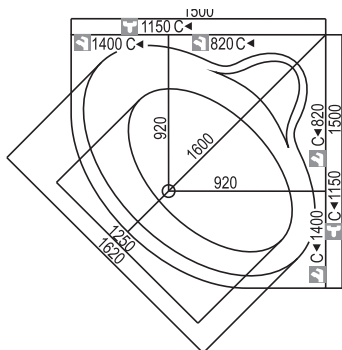

# Vonia Vaiva

| 1,40 x 1,40 |

10 metų vonios garantija

Hidromasazinė

| Vonia | Dydis [mm]    | Tūris [L] | Svoris [kg] | Kaina [EUR] | Panelė [mm]   | Kaina [EUR] |
|-------|---------------|-----------|-------------|-------------|---------------|-------------|
| Vaiva | 1400x1400x640 | 275       | 28          | 450         | priekinė 1400 | 155         |

# Vonia Gabija

| 1,50 x 1,50 |

10 metų vonios garantija

Hidromasazinė

| Vonia  | Dydis [mm]    | Tūris [L] | Svoris [kg] | Kaina [EUR] | Panelė [mm]   | Kaina [EUR] |
|--------|---------------|-----------|-------------|-------------|---------------|-------------|
| Gabija | 1500x1500x640 | 300       | 32          | 500         | priekinė 1500 | 165         |