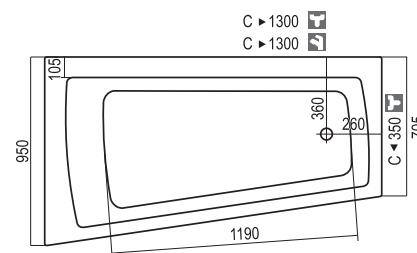

Vonia Kristina

| 1,70 x 0,95 |

10 metų vonios garantija

Hidromasazinė

Vonia	Dydis [mm]	Tūris [L]	Svoris [kg]	Kaina [EUR]	Panelė [mm]	Kaina [EUR]
Kristina	1700x950x600	-	27	420	priekinė 1700	160

Vonios kojos į kainą įskaičiuotos
Vonios su paneliu aukštis 600 mm

Galima sumontuoti papildomą vonios rėmą. Rėmo kaina - 120€