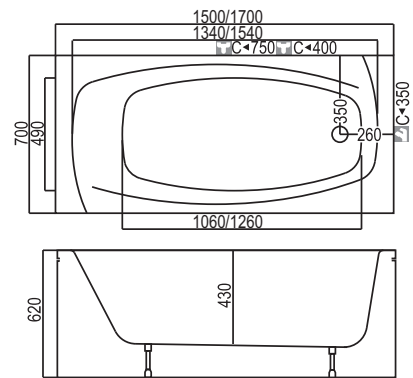

# Vonia Lina

| 1,50 x 0,70 | 1,70 x 0,70 |

| Vonia | Dydis [mm]   | Tūris [L] | Svoris [kg] | Kaina [EUR] | Panelė [mm]   | Kaina [EUR] |
|-------|--------------|-----------|-------------|-------------|---------------|-------------|
| Lina  | 1500x700x620 | 190       | 19          | 295         | priekinė 1500 | 120         |
| Lina  | 1700x700x620 | 220       | 22          | 340         | priekinė 1700 | 130         |
|       |              |           |             |             | Galinė        | 70          |