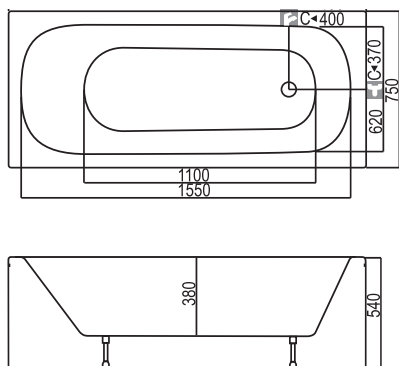

## *Vonia Lina*

| 1,50 x 0,70 | 1,70 x 0,70 |

6

# Vonia Lina

| 1,50 x 0,70 | 1,70 x 0,70 |

| Vonia | Dydis [mm]   | Tūris [L] | Svoris [kg] | Kaina [EUR] | Panelė [mm]   | Kaina [EUR] |
|-------|--------------|-----------|-------------|-------------|---------------|-------------|
| Lina  | 1500x700x620 | 190       | 19          | 295         | priekinė 1500 | 120         |
| Lina  | 1700x700x620 | 220       | 22          | 340         | priekinė 1700 | 130         |
|       |              |           |             |             | Galinė        | 70          |

# Vonia Inga

| 1,60 x 0,75 | 1,70 x 0,75 |

| Vonia | Dydis [mm]   | Tūris [L] | Svoris [kg] | Kaina [EUR] | Panelė [mm]   | Kaina [EUR] |
|-------|--------------|-----------|-------------|-------------|---------------|-------------|
| Inga  | 1600x750x620 | 190       | 20,5        | 310         | priekinė 1600 | 130         |
| Inga  | 1700x750x620 | 210       | 22,5        | 350         | priekinė 1700 | 135         |
|       |              |           |             |             | Galinė        | 70          |

# Vonia Indra

| 1,70 x 0,75 |

| Vonia | Dydis [mm]   | Tūris [L] | Svoris [kg] | Kaina [EUR] | Panelė [mm]   | Kaina [EUR] |
|-------|--------------|-----------|-------------|-------------|---------------|-------------|
| Indra | 1700x750x540 | 200       | 21          | 310         | priekinė 1700 | 125         |
|       |              |           |             |             | Galinė        | 70          |