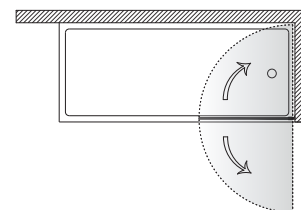

Universalus montavimas dešinėje

Grūdintas stiklas

L/R variantai

Keliamasis mechanizmas

Fiksavimo funkcija

Nano danga padengtas stiklas

2 metai

2 metų garantija

Pavadinimas	Plotis	Aukštis	Gaminio kaina EUR		
			Skaidrus	Matinis	Tonuotas
Goja-1	680	1400	215	245	230
Goja-2	730	1400	216	255	240
Goja-3	780	1400	225	265	250