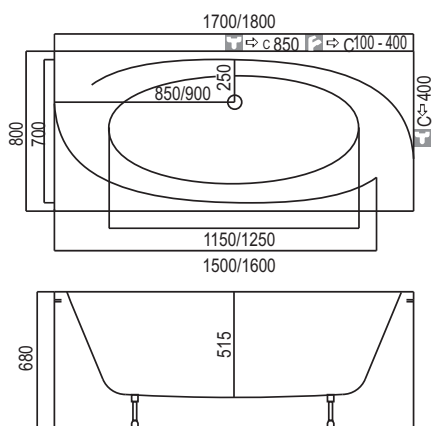

Vonia Audra

| 1,70 x 0,80 | 1,80 x 0,80 |

Vonia	Dydis [mm]	Tūris [L]	Svoris [kg]	Kaina [EUR]	Panelė [mm]	Kaina [EUR]
Audra	1700x800x680	230	23	365	priekinė 1700	145
Audra	1800x800x680	250	24	395	priekinė 1800	150
					Galinė	75

Vonios kojos į kainą įskaičiuotos
Vonios su paneliu aukštis 680 mm
Galima sumontuoti papildomą vonios rėmą. Rėmo kaina - 120€