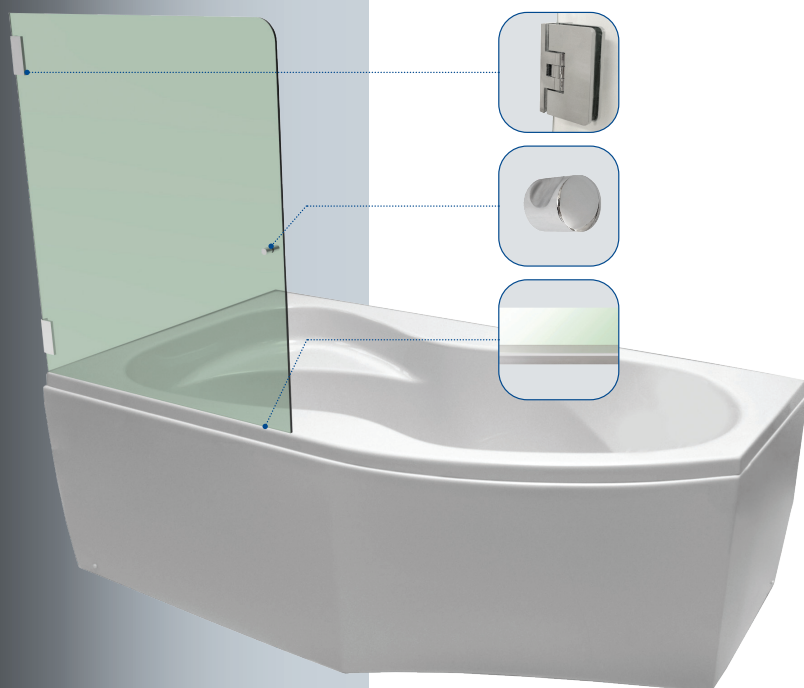

Sienelė su lankstais, lankstosi į abi puses su rankenėle

Universalus montavimas kairėje