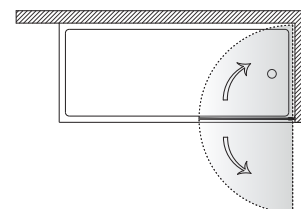

Universalus montavimas dešinėje

Grūdintas stiklas

L/R variantai

Fiksavimo funkcija

Nano danga padengtas stiklas

2 metai

2 metų garantija

Pavadinimas	Plotis	Aukštis	Gaminio kaina EUR		
			Skaidrus	Matinis	Tonuotas
Lima-1	680	1400	245	280	266
Lima-2	730	1400	252	290	276
Lima-3	780	1400	260	300	285