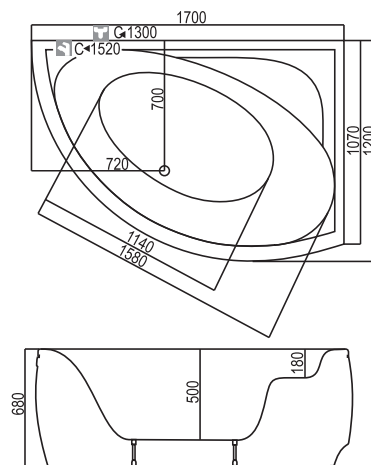

# Vonia Kristina II | 1,70x0,95 |

| Vonia       | Dydis [mm]   | Tūris [L] | Svoris [kg] | Kaina [EUR] |
|-------------|--------------|-----------|-------------|-------------|
| Kristina II | 1700x950x590 | -         | 38          | 1200        |

Vonios su paneliu aukštis 590 mm  
 Vientisa asimetrinė vonia montuojama į kampą  
 Užtikrinant aukštą kokybę panelis papildomai sutvirtintas stiklo audiniu,  
 turi papildomas atramas.  
 Voniam tinka standartinis sifonas

# Vonia Milda

| 1,70 x 1,20 |

10 metų vonios garantija

| Vonia | Dydis [mm]    | Tūris [L] | Svoris [kg] | Kaina [EUR] | Panelė [mm]   | Kaina [EUR] |
|-------|---------------|-----------|-------------|-------------|---------------|-------------|
| Milda | 1700x1200x650 | 280       | 28          | 475         | priekinė 1700 | 165         |

# Vonia Nida

| 1,70 x 1,20 |

10 metų vonios garantija

| Vonia | Dydis [mm]    | Tūris [L] | Svoris [kg] | Kaina [EUR] | Panelė [mm]   | Kaina [EUR] |
|-------|---------------|-----------|-------------|-------------|---------------|-------------|
| Nida  | 1700x1200x680 | 280       | 26          | 500         | priekinė 1700 | 175         |