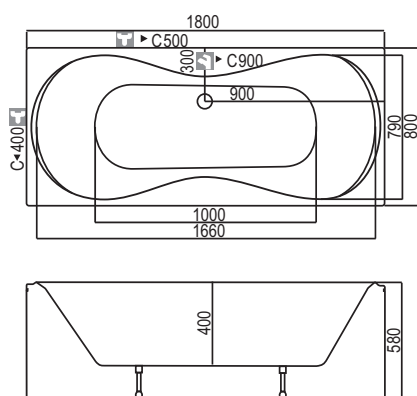

Vonia Rasa

| 1,80 x 0,80 |

Vonia	Dydis [mm]	Tūris [L]	Svoris [kg]	Kaina [EUR]	Panelė [mm]	Kaina [EUR]
Rasa	1800x800x580	200	22	340	priekinė 1800	140
					Galinė	75

Vonios kojos į kainą įskaičiuotos
Vonios su paneliu aukštis 580 mm
Galima sumontuoti papildomą vonios rėmą. Rėmo kaina - 120€