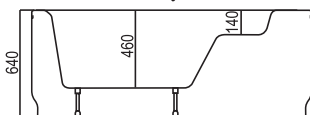

Vonia Gabija

| 1,50 x 1,50 |

10 metų vonios garantija

Hidromasazinė

Vonia	Dydis [mm]	Tūris [L]	Svoris [kg]	Kaina [EUR]	Panelė [mm]	Kaina [EUR]
Gabija	1500x1500x640	300	32	500	priekinė 1500	165

Vonios kojos į kainą įskaičiuotos

Vonios su paneliu aukštis 640 mm

Galima sumontuoti papildomą vonios rėmą. Rėmo kaina - 120€