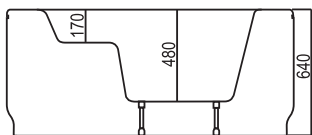

Vonios kojos į kainą įskaičiuotos

Vonios su paneliu aukštis 680 mm

Rekomenduojama komplektuoti kartu su 800mm ilgio vonios sifonu

Galima sumontuoti papildomą vonios rėmą. Rėmo kaina - 120€

# Vonia Vaiva

| 1,40 x 1,40 |

10 metų vonios garantija

Hidromasazinė

| Vonia | Dydis [mm]    | Tūris [L] | Svoris [kg] | Kaina [EUR] | Panelė [mm]   | Kaina [EUR] |
|-------|---------------|-----------|-------------|-------------|---------------|-------------|
| Vaiva | 1400x1400x640 | 275       | 28          | 450         | priekinė 1400 | 155         |