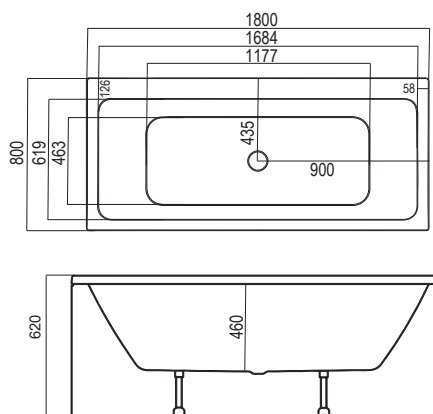

Vonia Laura | 1,80 x 0,80 |

Vonia	Dydis [mm]	Tūris [L]	Svoris [kg]	Kaina [EUR]	Panelė [mm]	Kaina [EUR]
Laura	1800x800x620	250	22	420	priekinė 1800	145
					Galinė	80

Vonios kojos į kainą įskaičiuotos
Vonios su paneliu aukštis 620 mm
Rekomenduojama komplektuoti kartu su 800mm ilgio vonios sifonu
Galima sumontuoti papildomą vonios rėmą. Rėmo kaina - 120€