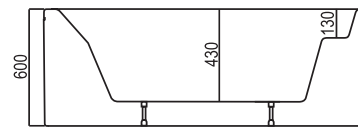

Vonia Neringa

| 1,50 x 0,94 | 1,60 x 0,94 |
| 1,70 x 0,94 |

10 metų vonios garantija

Hidromasazinė

Vonia	Dydis [mm]	Tūris [L]	Svoris [kg]	Kaina [EUR]	Panelė [mm]	Kaina [EUR]
Neringa	1500x940x600	200	23	375	priekinė 1500	140
Neringa	1600x940x600	220	25	400	priekinė 1600	145
Neringa	1700x940x600	240	26,5	420	priekinė 1700	150

Vonios kojos į kainą įskaičiuotos
Vonios su paneliu aukštis 600 mm

Galima sumontuoti papildomą vonios rėmą. Rėmo kaina - 120€