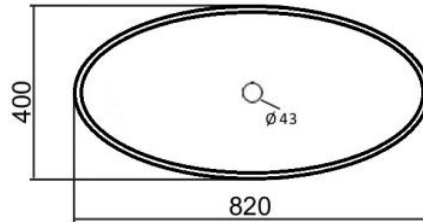

D 1

820 x 400 x 180

22 kg

Washbasin D 1, white

240 €

Without overflow

D 2

790 x 390 x 140

19 kg