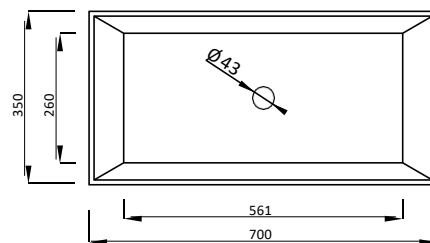

Q 1

700 x 350 x 150

 18 kg

Washbasin Q 1, white

220 €

*Without overflow*

Q 2

680 x 340 x 125