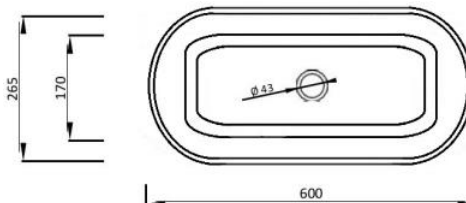

Washbasin P 2, white

240 €

Without overflow

P 3

550 x 250 x 100

23 kg