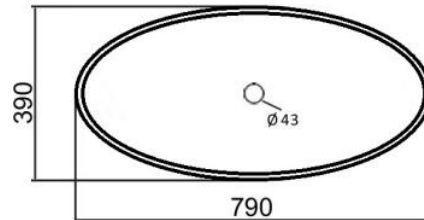

 22 kg

Washbasin D 1, white

240 €

*Without overflow*

D 2

790 x 390 x 140

 19 kg

Washbasin D 2, white