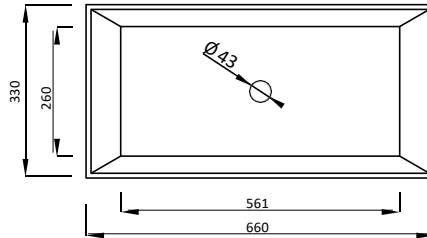

 17 kg

Washbasin Q 2, white

220 €

*Without overflow*

Q 3

660 x 330 x 100

 16 kg

Washbasin Q 3, white