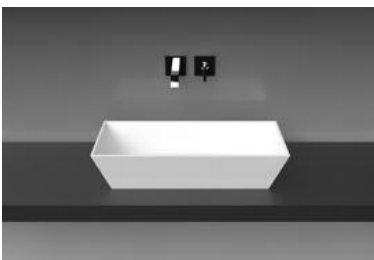

Q 1

700 x 350 x 150

 18 kg

Washbasin Q 1, white

220 €

*Without overflow*

Q 2

680 x 340 x 125