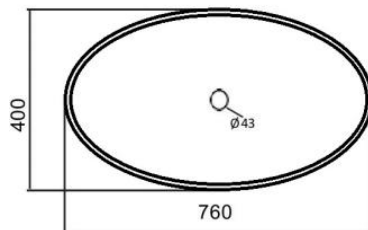

U 2

760 x 400 x 125

22 kg

Washbasin U 2, white

220€

Without overflow